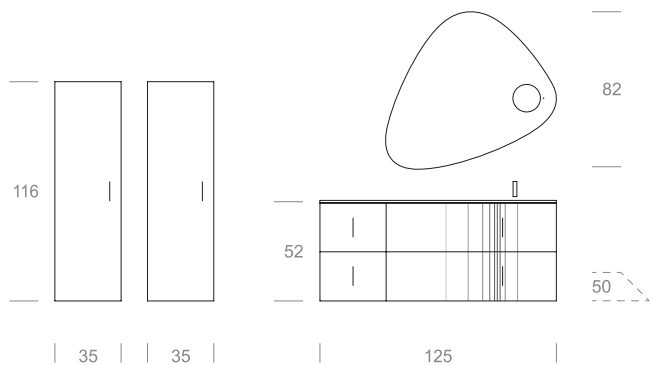

### ТОП

МОНОЛИТНЫЙ ТОП С РАКОВИНОЙ ИЗ

ТЕХНОПЛАНА БЕЛОГО ГЛЯНЦЕВОГО

04\_

**LATITUDINE\_04**

**FINITURA**  
064 GRIGIO PIETRA OPACO  
**TOP**  
TOP TECNOLITE BIANCO OPACO

**FINITION**  
064 GRIGIO PIETRA MAT  
**PLAN**  
PLAN EN  
TECNOLITE BLANC MAT