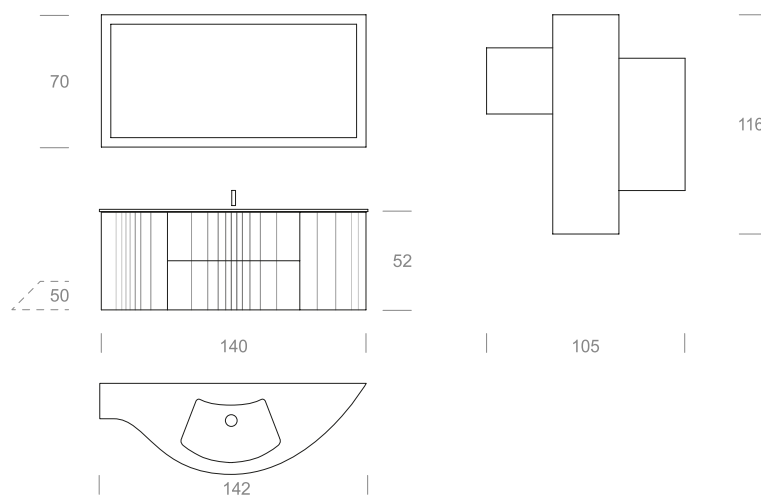

LATITUDE_09

FINITURA
045 TORTORA LUCIDO

TOP
TOP TECNOLUX BIANCO LUCIDO

FINITION
045 TORTORA
BRILLANT

PLAN
PLAN EN
TECNOLUX
BLANC
BRILLANT

FINISH
045 GLOSSY
TORTORA

TOP
GLOSSY
WHITE
TECNOLUX
TOP

AUSFÜHRUNG
045 TORTORA
HOCHGLANZ

WASCHTISCH
WASCHTISCHPLATTE
TECNOLUX WEISS
HOCHGLANZ

ОТДЕЛКА
045 TORTORA
ГЛЯНЦЕВЫЙ

ТОП
МОНОЛИТНЫЙ ТОП С
РАКОВИНОЙ ИЗ
ТЕХНОЛЮКСА БЕЛОГО
ГЛЯНЦЕВОГО