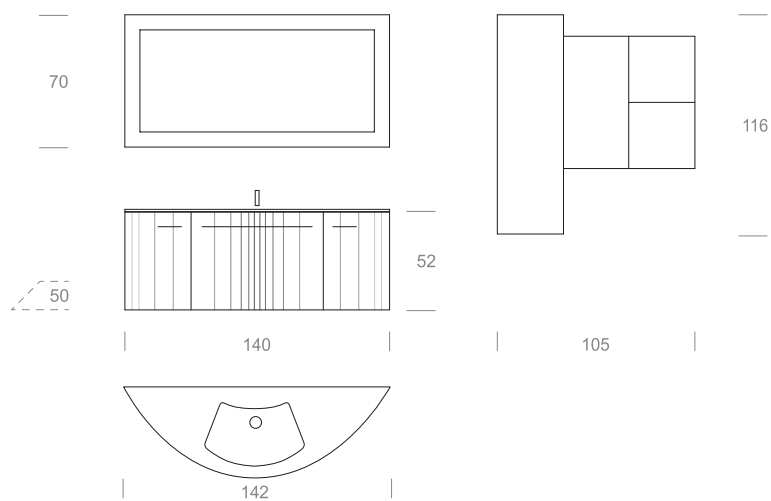

LATITUDINE_11

FINITURA
017 LATTE OPACO

TOP
TOP TECNOLITE BIANCO OPACO

FINITION
017 LATTE MAT

PLAN
PLAN EN
TECNOLITE
BLANC MAT

FINISH
017 MATT LATTE

TOP
MATT WHITE
TECNOLITE TOP

AUSFÜHRUNG
017 LATTE MATT

WASCHTISCH
WASCHTISCHPLATTE
TECNOLITE WEISS
MATT

ОТДЕЛКА
017 ЛАТТЕ МАТОВЫЙ

ТОП
МОНОЛИТНЫЙ ТОП С
РАКОВИНОЙ ИЗ ТЕХНОЛИТА
БЕЛОГО МАТОВОГО