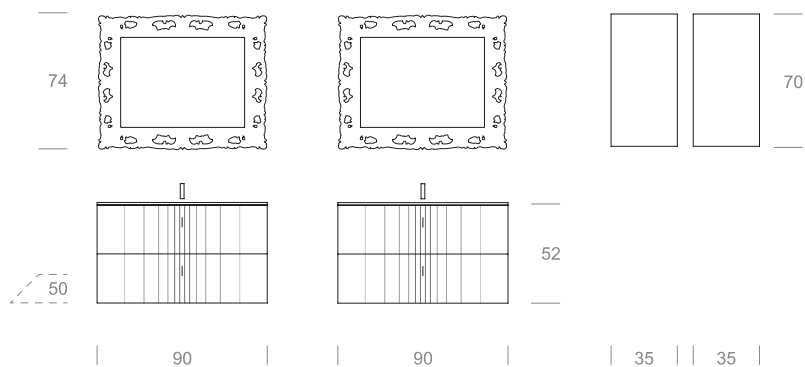

07_

LATITUDINE_07

FINITURA

017 LATTE LUCIDO

TOP

TOP TECNOPLAN BIANCO LUCIDO

FINITION

017 LATTE BRILLANT

PLAN

PLAN EN
TECNOPLAN BRILLANT

FINISH

017 GLOSSY LATTE

TOP

GLOSSY
TECNOPLAN TOP

AUSFÜHRUNG

017 LATTE HOCHGLANZ

WASCHTISCH

WASCHTISCHPLATTE
TECNOPLAN WEISS HOCHGLANZ

ОТДЕЛКА

017 LATTE ГЛЯНЦЕВЫЙ

ТОП

МОНОЛИТНЫЙ ТОП С РАКОВИНОЙ ИЗ
ТЕХНОПЛАНА БЕЛОГО ГЛЯНЦЕВОГО