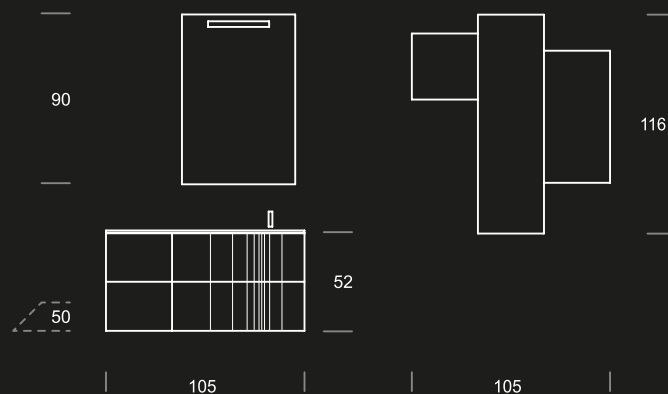

02_

LATITUDINE_02

FINITURA

947 ESSENZA OLMO BIONDO

TOP

TOP TECNOLUX "GRIGIO BEIGE" LUCIDO

FINITION

947 BOIS OLMO BIONDO

PLAN

PLAN EN TECNOLUX
"GRIGIO BEIGE" BRILLANT

FINISH

947 OLMO BIONDO WOOD

TOP

GLOSSY "GRIGIO BEIGE"
TECNOLUX TOP

AUSFÜHRUNG

947 HOLZ OLMO BIONDO

WASCHTISCH

WASCHTISCHPLATTE TECNOLUX
"GRIGIO BEIGE" HOCHGLANZ

ОТДЕЛКА

947 ШПОН OLMO BIONDO

ТОП

МОНОЛИТНЫЙ ТОП С РАКОВИНОЙ ИЗ
ТЕХНОЛЮКСА ГЛЯНЦЕВОГО "GRIGIO BEIGE"