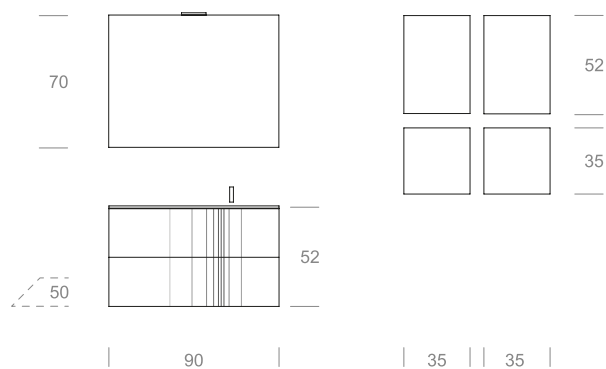

LATITUDE_03

FINITURA

071 ZAFFIRO LUCIDO

TOP

TOP TECNOPLAN BIANCO LUCIDO

FINITION

071 ZAFFIRO BRILLANT

PLAN

PLAN EN

TECNOPLAN BRILLANT

FINISH

071 GLOSSY ZAFFIRO

TOP

GLOSSY

TECNOPLAN TOP

AUSFÜHRUNG

071 ZAFFIRO HOCHGLANZ

WASCHTISCH

WASCHTISCHPLATTE

TECNOPLAN WEISS HOCHGLANZ

ОТДЕЛКА

071 ZAFFIRO ГЛЯНЦЕВЫЙ

ТОП

МОНОЛИТНЫЙ ТОП С РАКОВИНОЙ ИЗ

ТЕХНОПЛАНА БЕЛОГО ГЛЯНЦЕВОГО