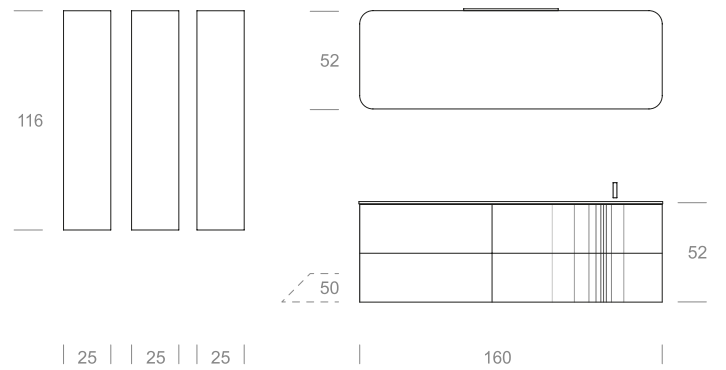

LATITUDINE_01

FINITURA

033 NERO OPACO

TOP

TOP TECNOLITE BIANCO OPACO

FINITION

033 NERO MAT

PLAN

PLAN EN
TECNOLITE BLANC MAT

FINISH

033 MATT NERO

TOP

MATT WHITE
TECNOLITE TOP

AUSFÜHRUNG

033 NERO MATT

WASCHTISCH

WASCHTISCHPLATTE
TECNOLITE WEISS MATT

ОТДЕЛКА

033 NERO МАТОВЫЙ

ТОП

МОНОЛИТНЫЙ ТОП С РАКОВИНОЙ
ИЗ ТЕХНОЛИТА БЕЛОГО МАТОВОГО