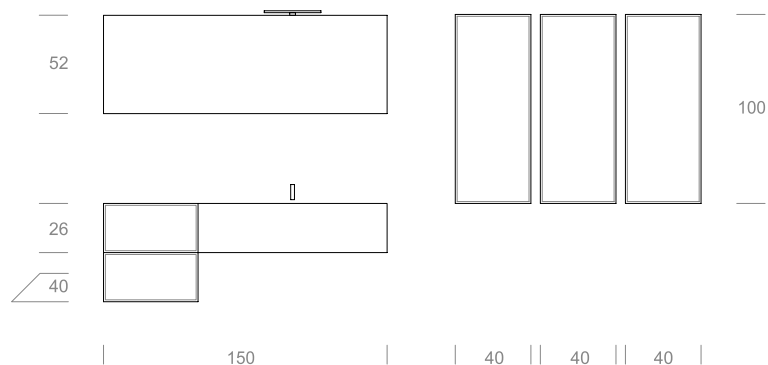

05_

CUBIK_05

FINITURA

121 TECNOLITE BIANCO OPACO
045 TORTORA OPACO

LAVABO

LAVABO TECNOLITE BIANCO OPACO

FINITION

121 TECNOLITE
BLANC MAT
045 TORTORA
MAT

VASQUE

VASQUE EN
TECNOLITE
BLANC MAT

FINISH

121 MATT WHITE
TECNOLITE
045 MATT
TORTORA

WASH-BASIN

MATT WHITE
TECNOLITE
WASH-BASIN

AUSFÜHRUNG

121 TECNOLITE
WEISS MATT
045 TORTORA
MATT

WASCHBECKEN

WASCHBECKEN
TECNOLITE
WEISS MATT

ОТДЕЛКА

121 ТЕХНОЛИТ
БЕЛЫЙ МАТОВЫЙ
045 ТОРТОРА
МАТОВЫЙ

РАКОВИНА

РАКОВИНА ИЗ
ТЕХНОЛИТА БЕЛОГО
МАТОВОГО