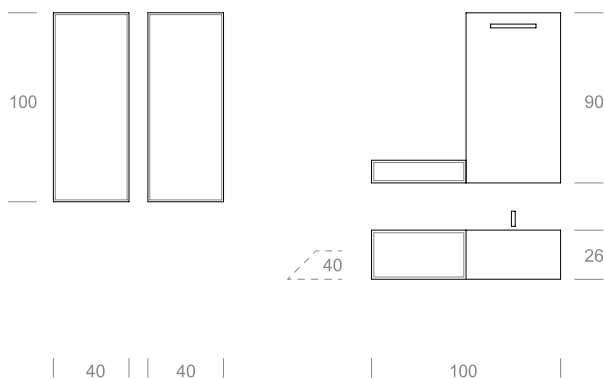

122 TECNICOLOR
GRAU

WASCHBECKEN

WASCHBECKEN
TECNOLITE
SCHWARZ MATT

ОТДЕЛКА

122 ТЕХНИКОЛОП
СЕРЫЙ

РАКОВИНА

РАКОВИНА ИЗ
ТЕХНОЛИТА
ЧЕРНОГО МАТОВОГО

I MODULI CUBIK DA 50 CM E 100 CM HANNO UNA ALTEZZA DI 26 CM E UNA PROFONDITÀ DI 40 CM.

LES ELEMENTS CUBIK
EN LARGEUR 50 ET 100
CM ONT UNE HAUTEUR
DE CM.26 ET UNE
PROFONDEUR DE CM.40

CUBIK BASE ELEMENTS
IN WIDTH 50 AND 100 CM
ARE AVAILABLE IN HEIGHT
CM.26 AND DEPTH CM.40

DIE 50 UND 100 CM CUBIK
ELEMENTE VERZEICHNEN
EINE HÖHE VON 26 CM
UND EINE TIEFE VON 40 CM.