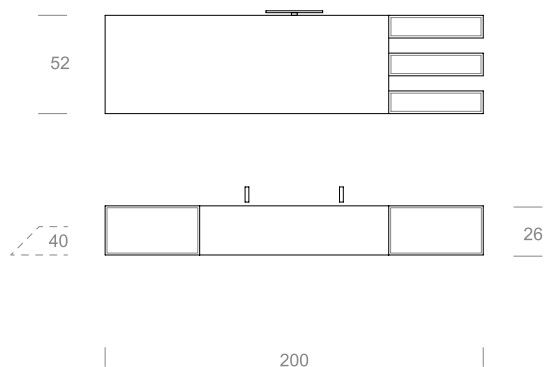

02_

CUBIK_02

FINITURA

121 TECNOLITE BIANCO OPACO

LAVABO

LAVABO TECNOLITE BIANCO OPACO

FINITION

121 TECNOLITE
BLANC MAT

VASQUE

VASQUE EN
TECNOLITE
BLANC MAT

FINISH

121 MATT WHITE
TECNOLITE

WASH-BASIN

MATT WHITE
TECNOLITE
WASH-BASIN

AUSFÜHRUNG

121 TECNOLITE
WEISS MATT

WASCHBECKEN

WASCHBECKEN
TECNOLITE
WEISS MATT

ОТДЕЛКА

121 ТЕХНОЛИТ
БЕЛЫЙ МАТОВЫЙ

РАКОВИНА

РАКОВИНА
ИЗ ТЕХНОЛИТА
БЕЛОГО МАТОВОГО