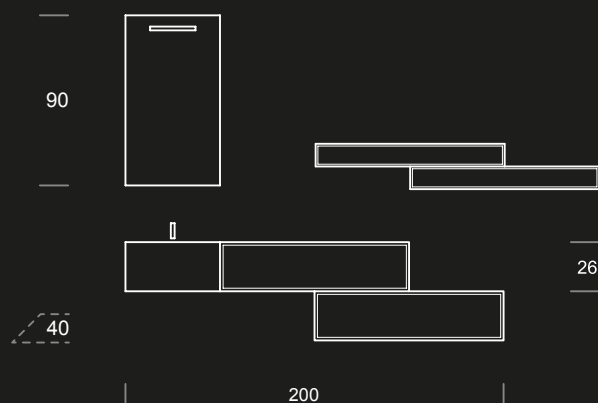

121 TECNOLITE WEISS MATT
122 TECNICOLOR GRAU

WASCHBECKEN

WASCHBECKEN
TECNOLITE WEISS MATT

ОТДЕЛКА

121 ТЕХНОЛИТ БЕЛЫЙ МАТОВЫЙ
122 ТЕХНИКОЛОР СЕРЫЙ

РАКОВИНА

РАКОВИНА ИЗ
ТЕХНОЛИТА БЕЛОГО МАТОВОГО

05_